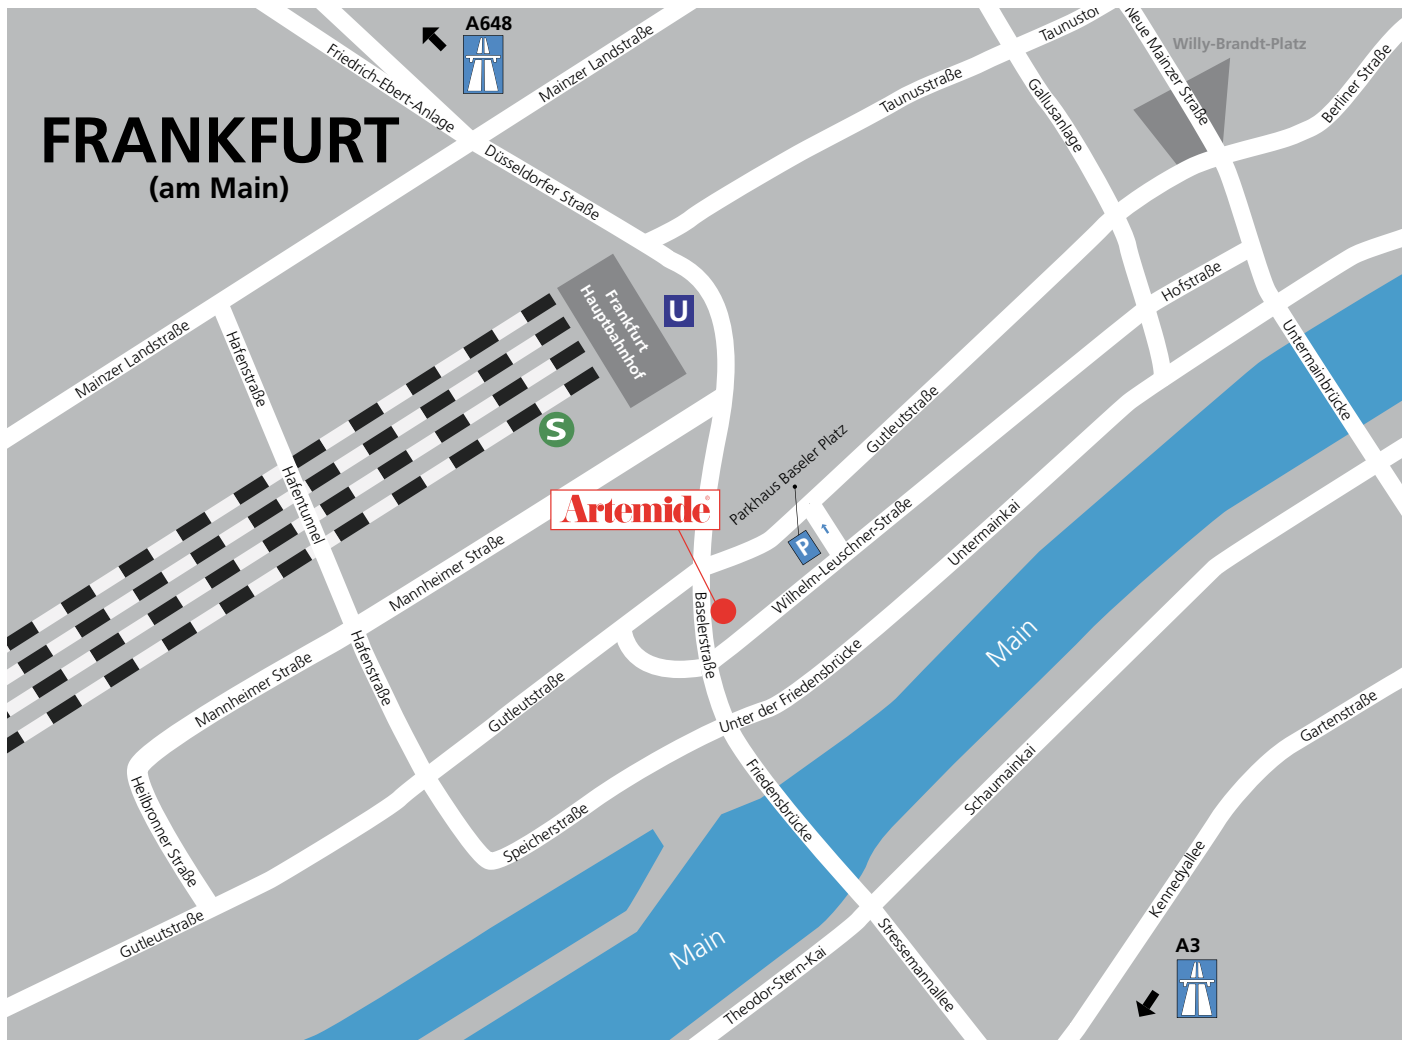

Wegbeschreibung:

Der ARTEMIDE-Showroom befindet sich direkt an der Baseler Straße am Baseler Platz. Für die Anfahrt mit dem Auto sind öffentliche Parkmöglichkeiten im Parkhaus Baseler Platz vorhanden. Die Öffentlichen Verkehrsmittel befinden sich in unmittelbarer Nähe.