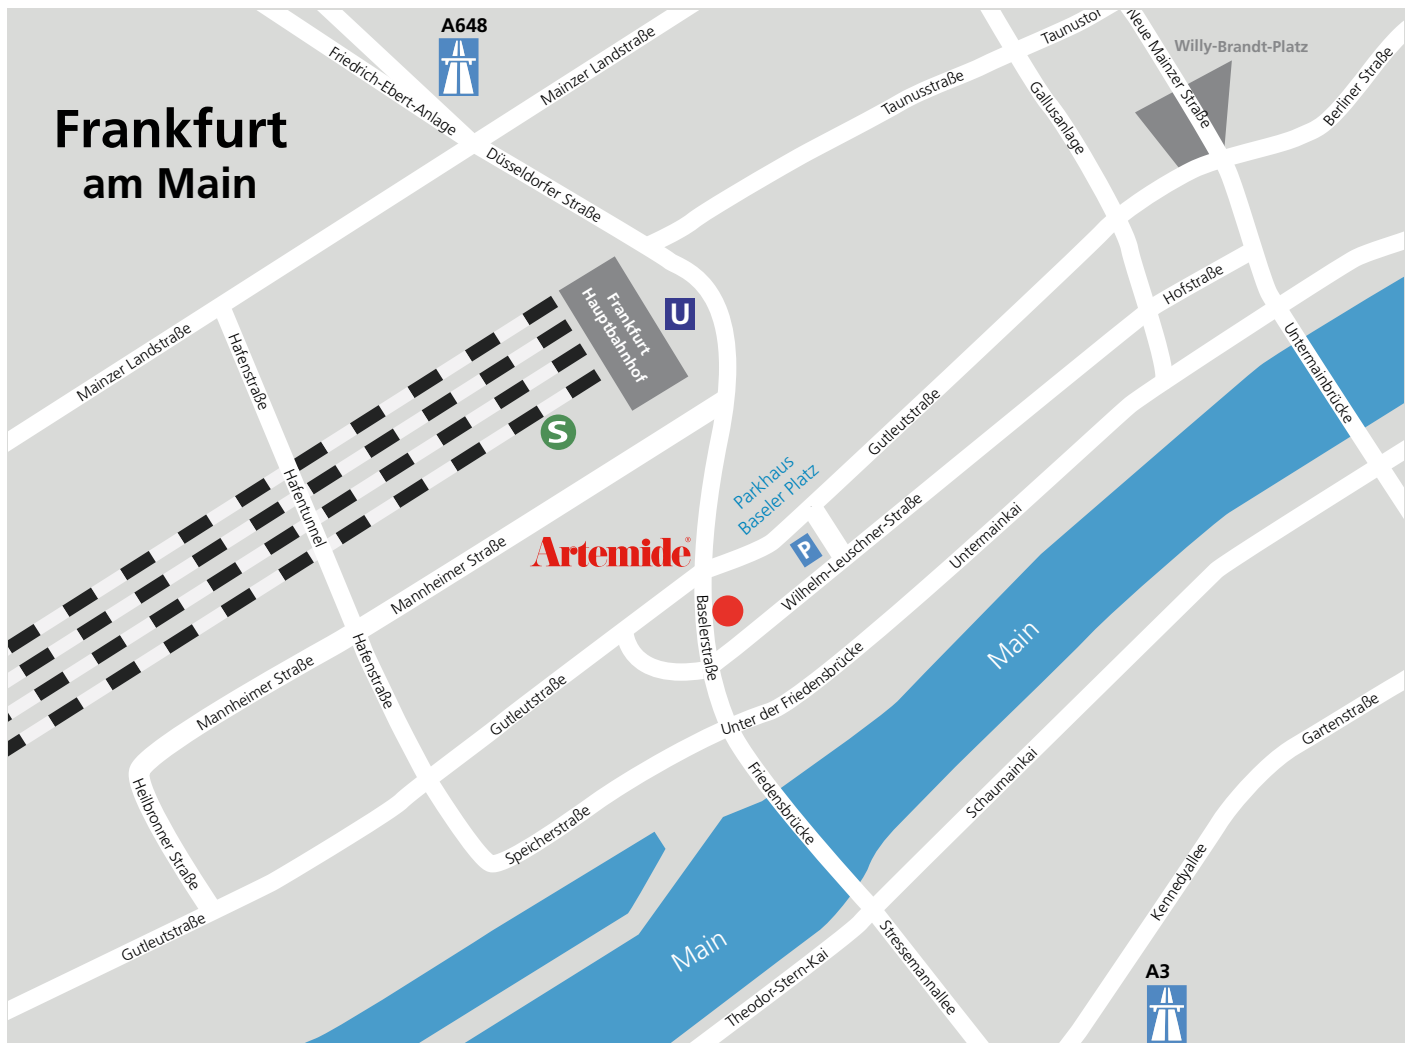

## Wegbeschreibung:

Der Artemide-Showroom befindet sich direkt an der Baseler Straße am Baseler Platz. Für die Anfahrt mit dem Auto sind öffentliche Parkmöglichkeiten im Parkhaus Baseler Platz vorhanden. Die öffentlichen Verkehrsmittel befinden sich in unmittelbarer Nähe.